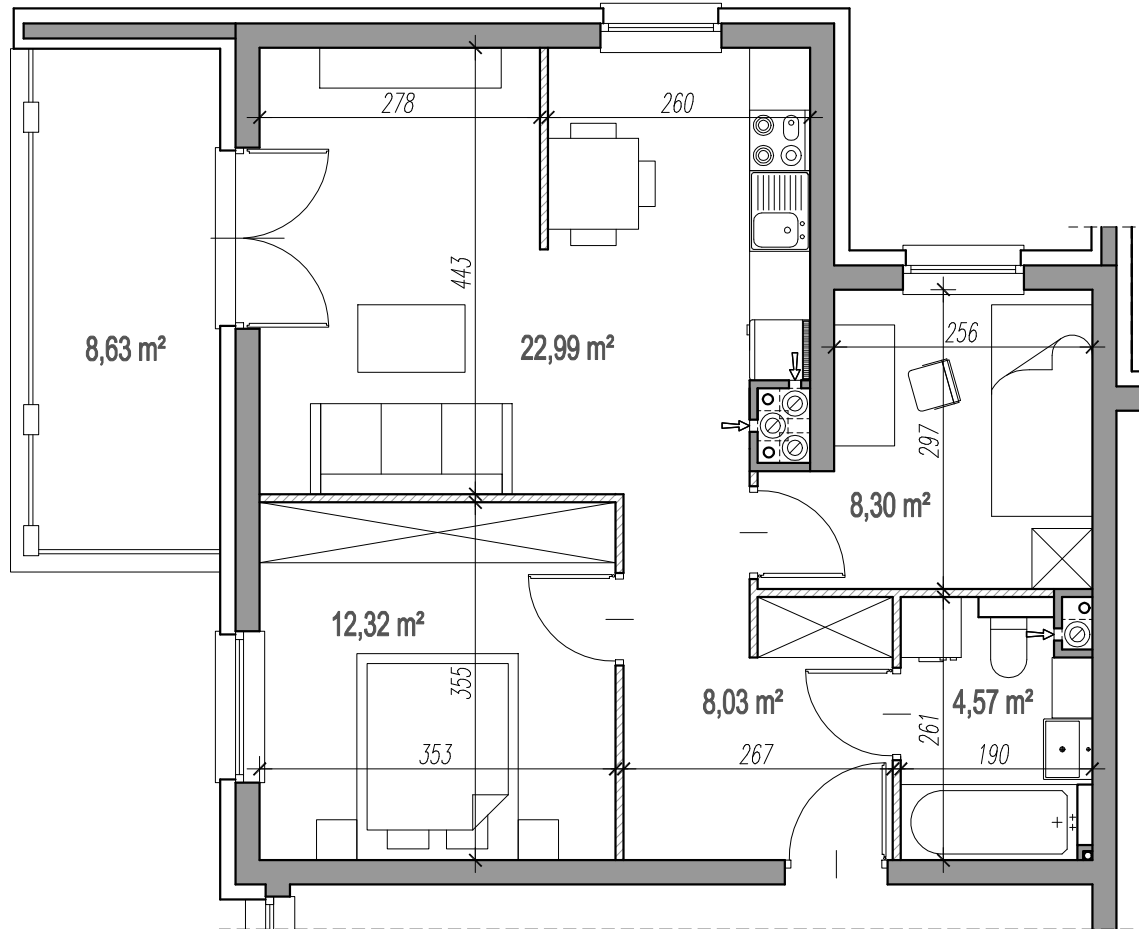

KAMIENICA CENTRUM

idea
INVEST

BIURO SPRZEDAŻY:
IDEA INVEST Sp. z o.o. sp. k.
ul. Jana Śawy 2
20-632 Lublin

☎ 81 446 71 00, 667 800 400

✉ biuro@ideainvest.pl

MIESZKANIE: M1/III, OPCJA V1

 ścianki działowe nadające się do demontażu